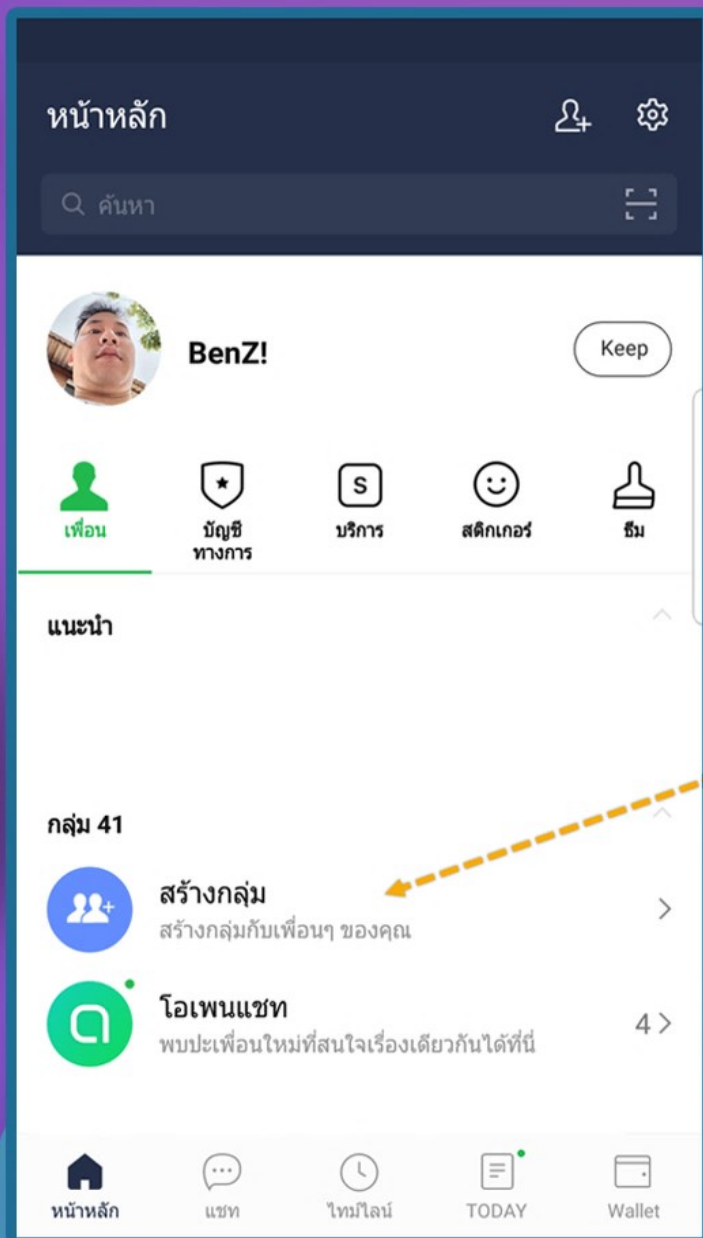

PC / Mac

ดาวน์โหลด LINE สำหรับ
Windows

Windows store

Mac OS

Chrome

หน้าจอต้อนรับโปรแกรม LINE PC

ARIT RMUTL WORK FROM HOME

หน้าจอตว์อย่างโปรแกรมบน มือถือ

การสร้างกลุ่ม เพื่อการประชุมหรือการเรียนการสอน

มือถือ
กดที่สร้างกลุ่ม

การสร้างกลุ่ม เพื่อการประชุมหรือการเรียนการสอน

มือถือ
เพิ่มชื่อเพื่อน
เพื่อสร้างกลุ่ม

การสร้างกลุ่ม เพื่อการประชุมหรือการเรียนการสอน

มือถือ